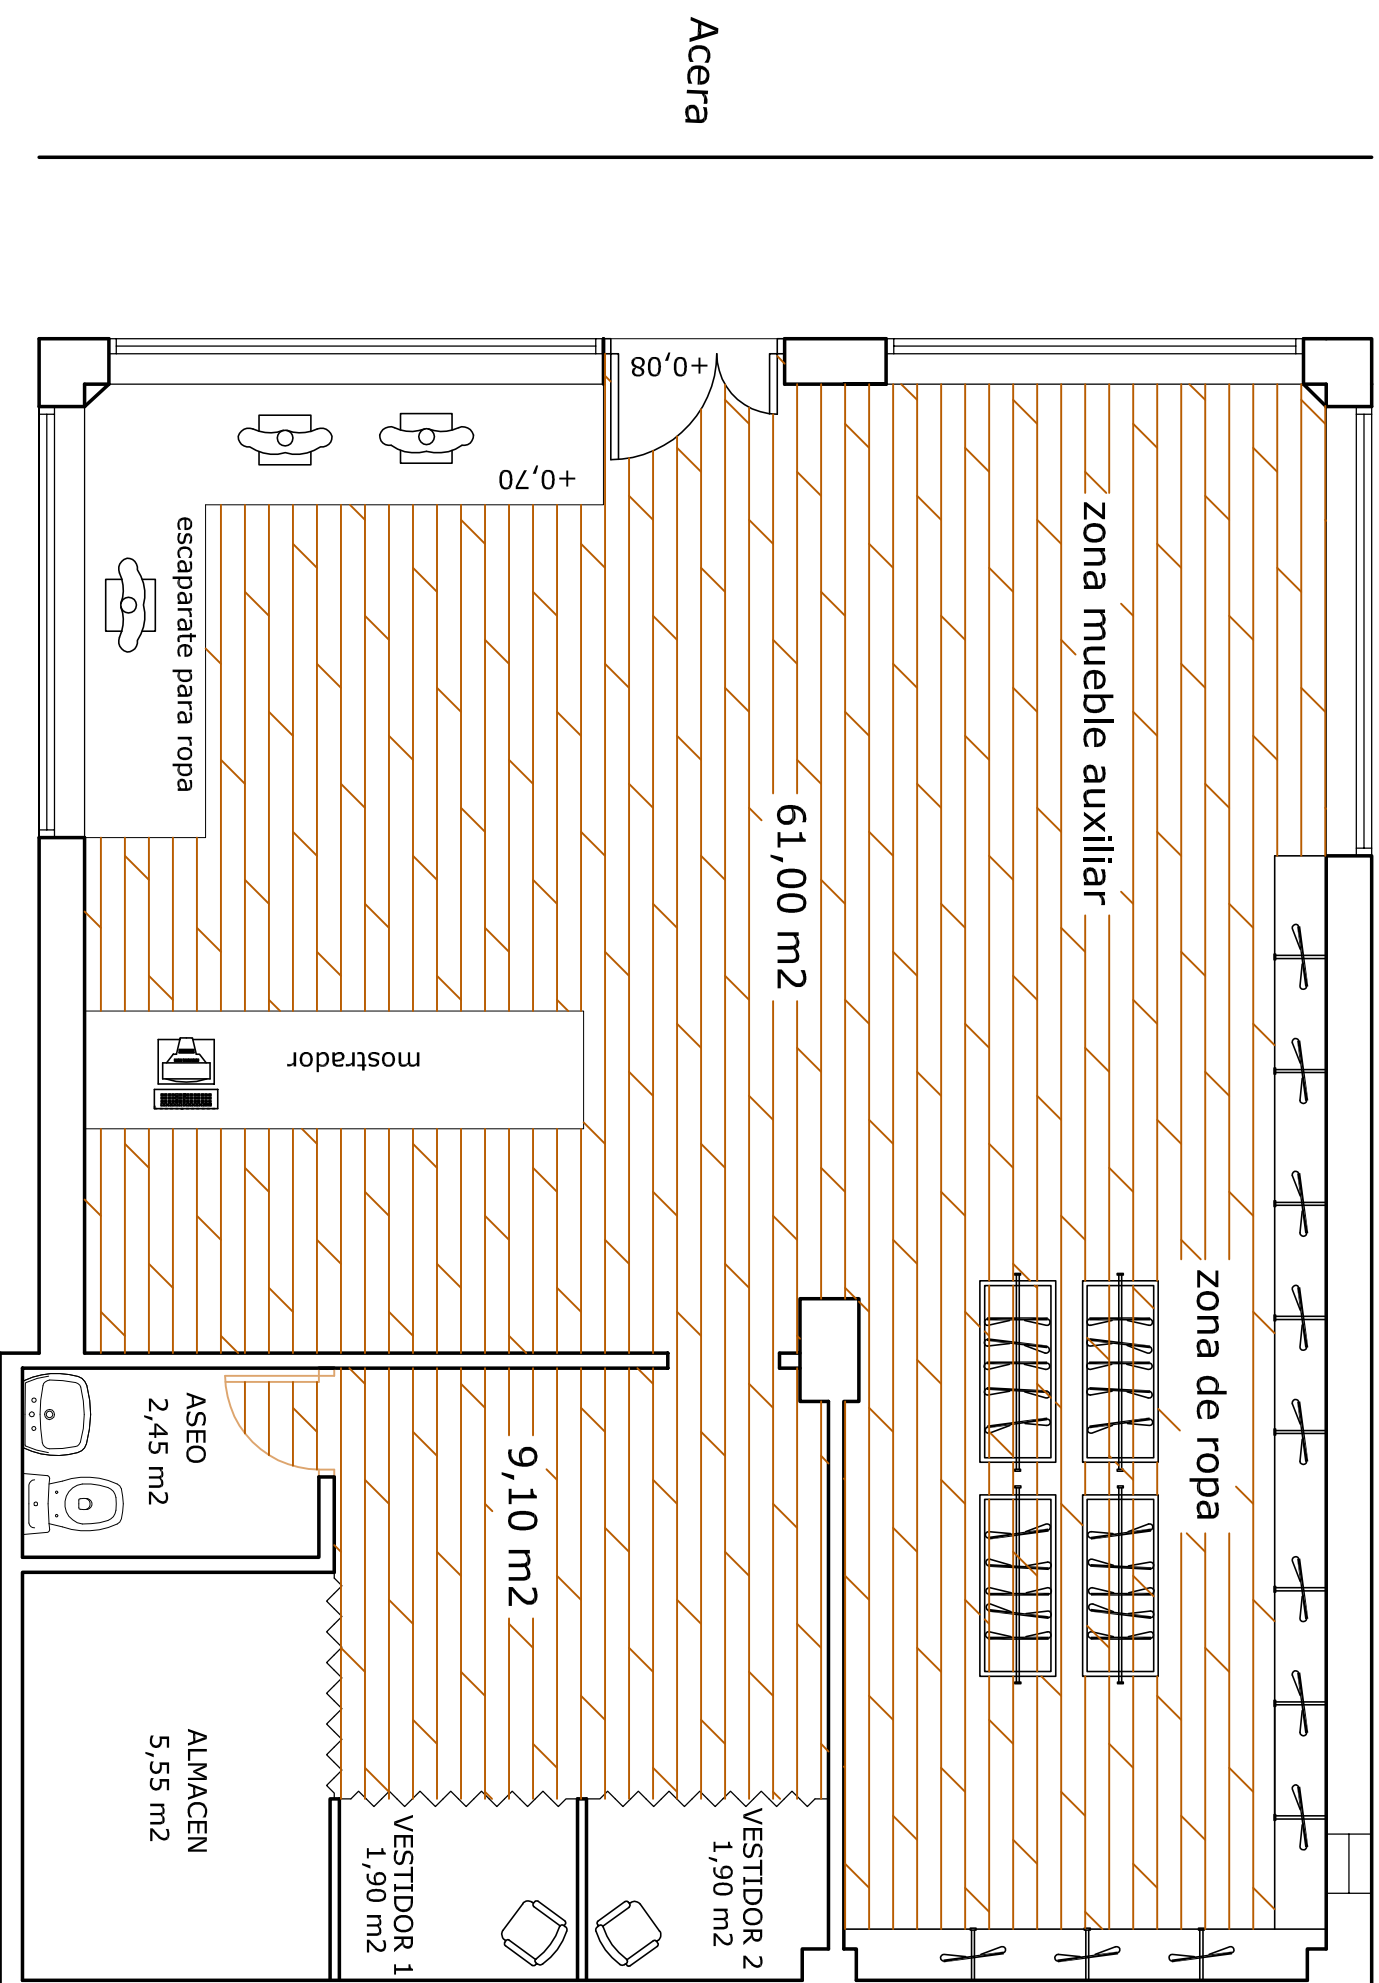

CUADRO DE SUPERFICIES	
SUP. CONSTRUIDA	98,00 M2
SUP. UTIL	86,75 M2

**DECORADOR** JOAQUÍN FRANCO

ESTUDIOS DE LOCAL COMO TIENDA DE ROPA  
ARGOÑOS-CANTABRIA

FECHA:  
ENE/2012

ESCALA: <b>1/50</b>	<b>ESTADO ACTUAL</b>	<b>01</b>
------------------------	----------------------	-----------

COMFORME LA PROPIEDAD: NANI RUEDA	DECORADOR: JOAQUÍN FRANCO TRUEBA
--------------------------------------	-------------------------------------

CUADRO DE SUPERFICIES	
SUP. CONSTRUIDA	98,00 M2
SUP. UTIL	86,75 M2

NANI RUEDA

JOAQUÍN FRANCO TRUEBA

**CUADRO DE SUPERFICIES**

SUP. CONSTRUIDA	98,00 M2
SUP. UTIL	86,75 M2

**DECORADOR**

**Joaquín Franco**

**ESTUDIOS DE LOCAL COMO TIENDA DE ROPA**  
ARGOÑOS-CANTABRIA

FECHA:  
ENE/2012

ESCALA:  
1/50

**ESTADO REFORMADO**

**02**

COMFORME LA PROPIEDAD:

DECORADOR:

NANI RUEDA

JOAQUIN FRANCO TRUERA