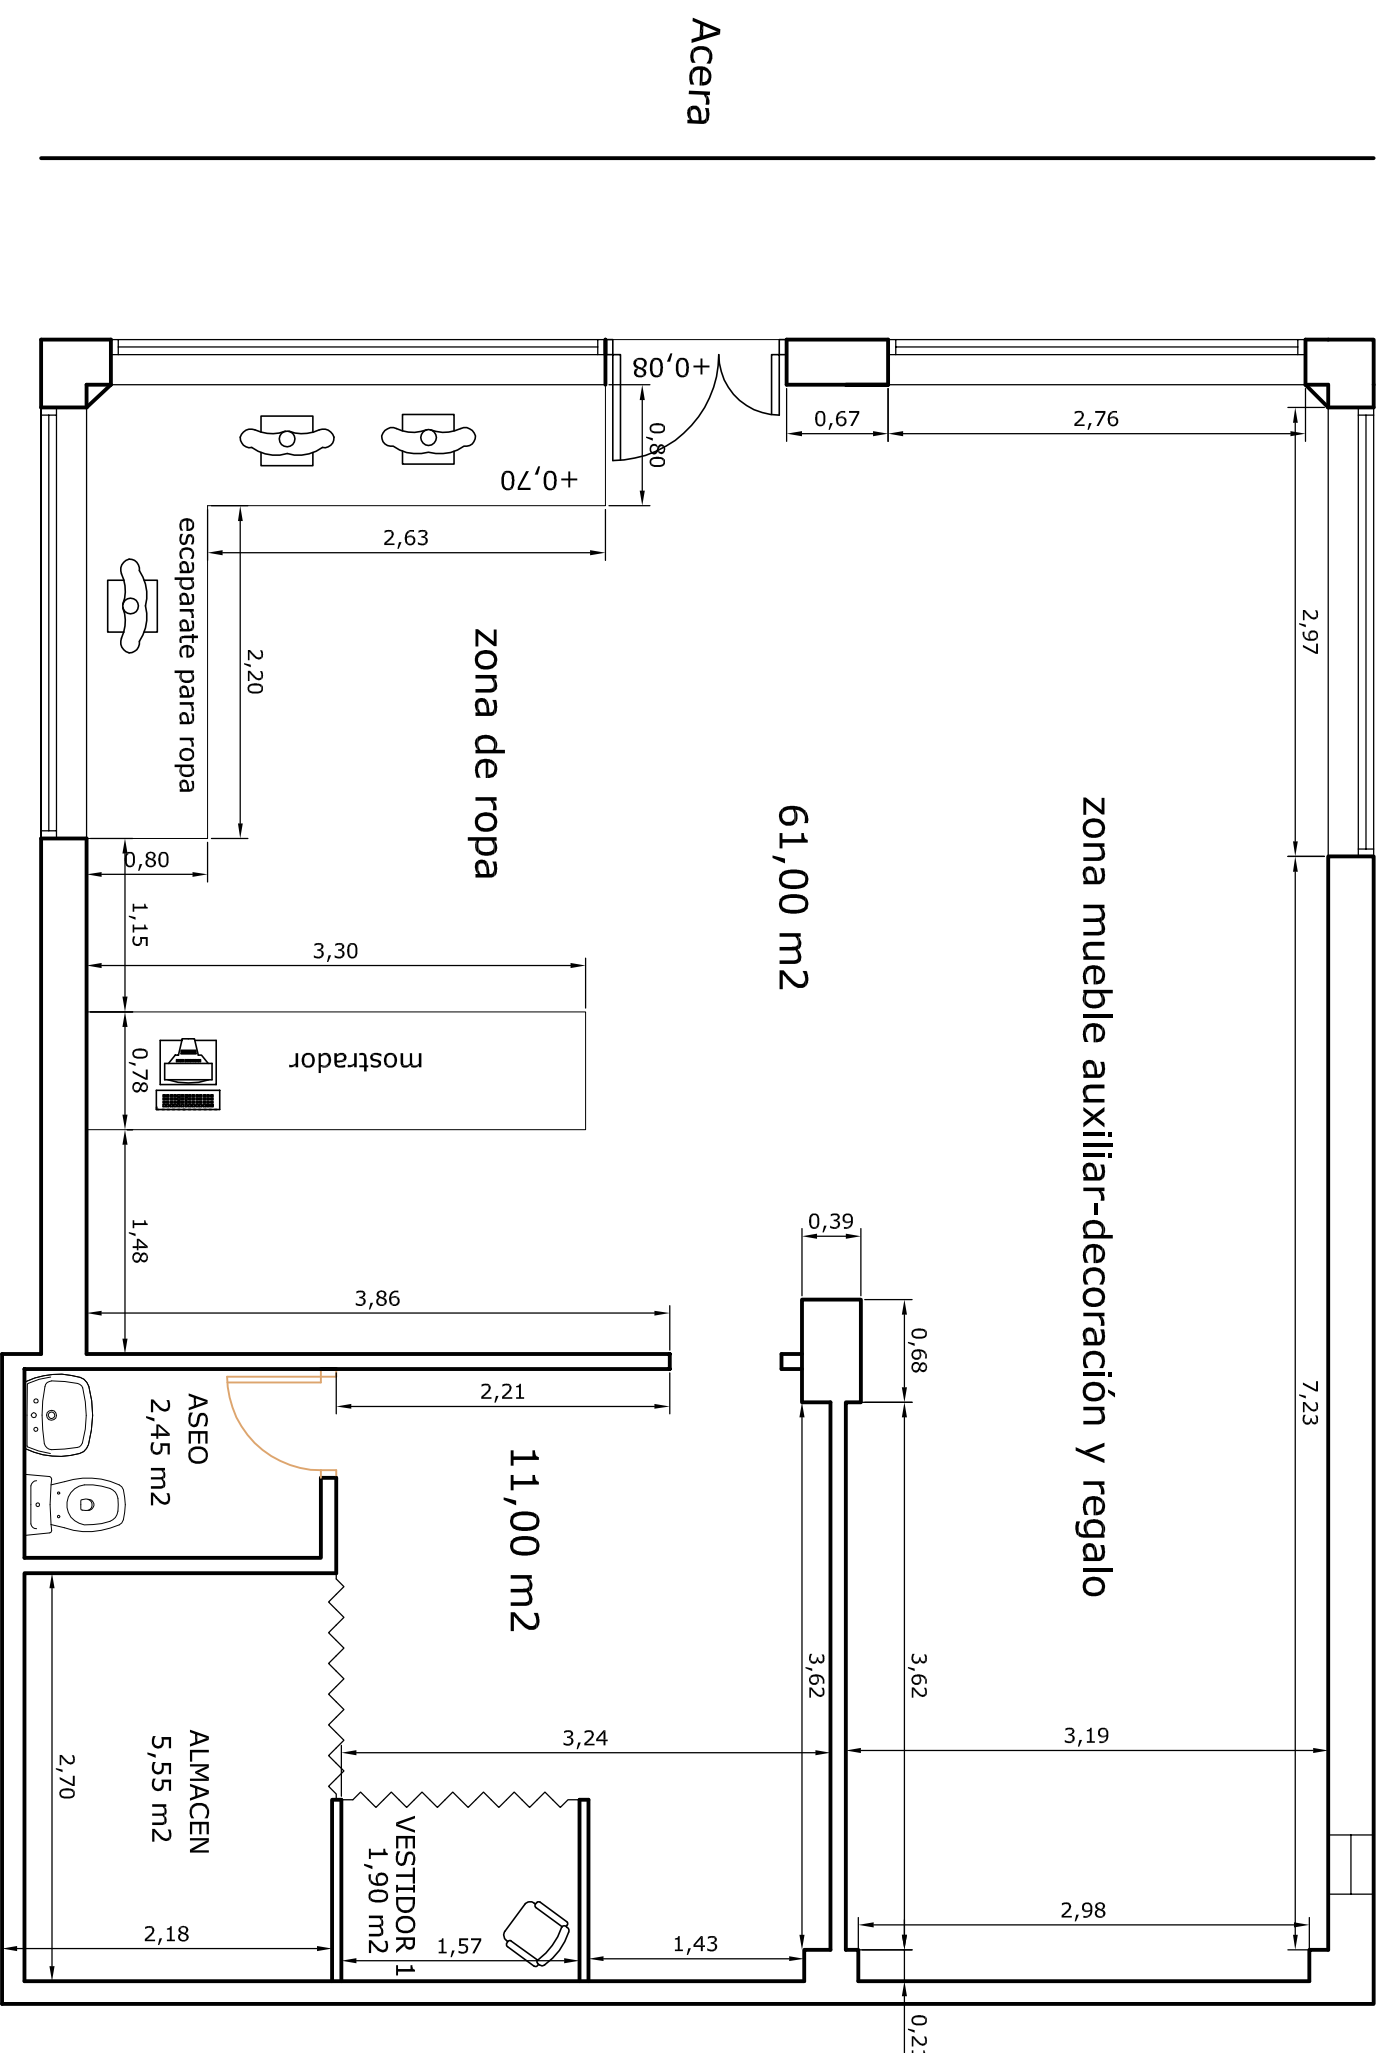

CUADRO DE SUPERFICIES	
SUP. CONSTRUIDA	98,00 M2
SUP. UTIL	86,75 M2

**DECORADOR** JOAQUÍN FRANCO

ESTUDIOS DE LOCAL COMO TIENDA DE ROPA  
ARGOÑOS-CANTABRIA

FECHA:  
ENE/2012

ESCALA: <b>1/50</b>	<b>ESTADO ACTUAL</b>	<b>01</b>
------------------------	----------------------	-----------

COMFORME LA PROPIEDAD: NANI RUEDA	DECORADOR: JOAQUÍN FRANCO TRUEBA
--------------------------------------	-------------------------------------

CUADRO DE SUPERFICIES	
SUP. CONSTRUIDA	98,00 M2
SUP. UTIL	86,75 M2

NANI RUEDA

JOAQUÍN FRANCO TRUEBA

**CUADRO DE SUPERFICIES**

SUP. CONSTRUIDA	98,00 M2
SUP. UTIL	86,75 M2

**DECORADOR**

**Joaquín Franco**

**ESTUDIOS DE LOCAL COMO TIENDA DE ROPA**  
ARGOÑOS-CANTABRIA

FECHA:  
ENE/2012