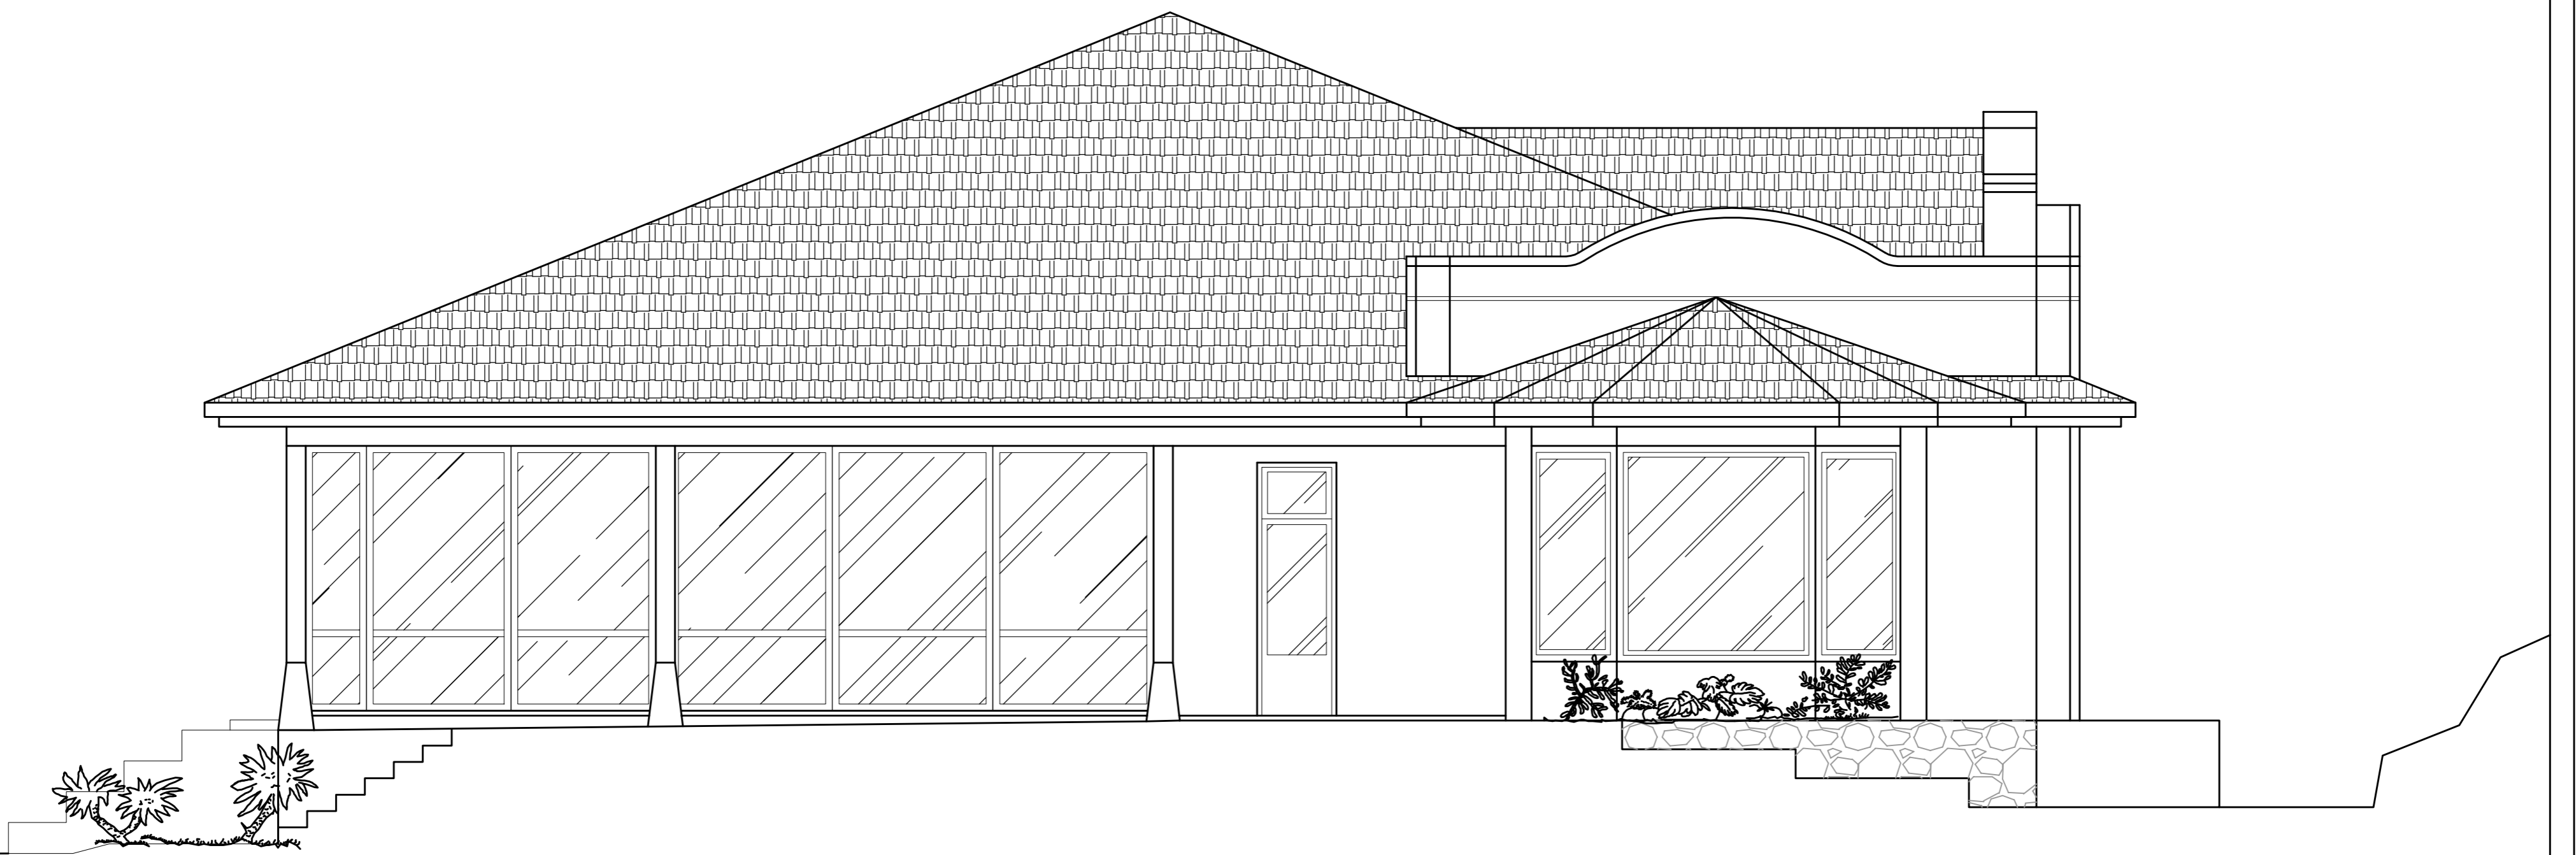

DECORADOR **Joaquín Franca**

PROYECTO: **REFORMA REAL GOLF DE PEDREÑA**

PEDREÑA-MARINA DE CUDEYO-CANTABRIA

FECHA:
JUL/06

ESCALA:
1/50

ESTUDIOS DEL ESTADO ACTUAL
PLANTA BAUCUBIERTA-COTAS

06

CONFORME LA PROPIEDAD:

ESTUDIOS DEL ESTADO ACTUAL

PLANTA DE CUBIERTA

DECORADOR: JOAQUIN FRANCO RUBIA

ESCALA: 1/50

08

CONFORME LA PROPIEDAD:

REAL GOLF PEDREÑA

JOAQUIN FRANCO RUBIA

ALZADO ESTE

ALZADO OESTE

DECORADOR		JOAQUÍN FRANCO	
PROYECTO:	REFORMA REAL GOLF DE PEDREÑA PEDREÑA-MARINA DE CUDEYO-CANTABRIA	FECHA:	JUL/06
ESCALA:	1/50	ESTUDIOS DEL ESTADO ACTUAL ALZADOS ESTE Y OESTE	09
COMFORME LA PROPIEDAD:		DECORADOR:	
REAL GOLF PEDREÑA		JOAQUIN FRANCO TRUEBA	

ALZADO ESTE

ALZADO NORTE

ALZADO OESTE

ALZADO SUR

DECORAR		JOAQUÍN FRATEC	
PROYECTO: REFORMA REAL GOLF DE PEDREÑA <small>PEDREÑA-MARINA DE CUDEYO-CANTABRIA</small>			
ESCALA: 1/100	ESTUDIOS DEL ESTADO ACTUAL ALZADOS DE FACHADAS		FECHA: JULIO8
COMPROMETE LA PROPIEDAD: <small>REAL GOLF PEDREÑA</small>		DECORADOR: <small>JOAQUÍN FRATEC RUIBA</small>	
		10	