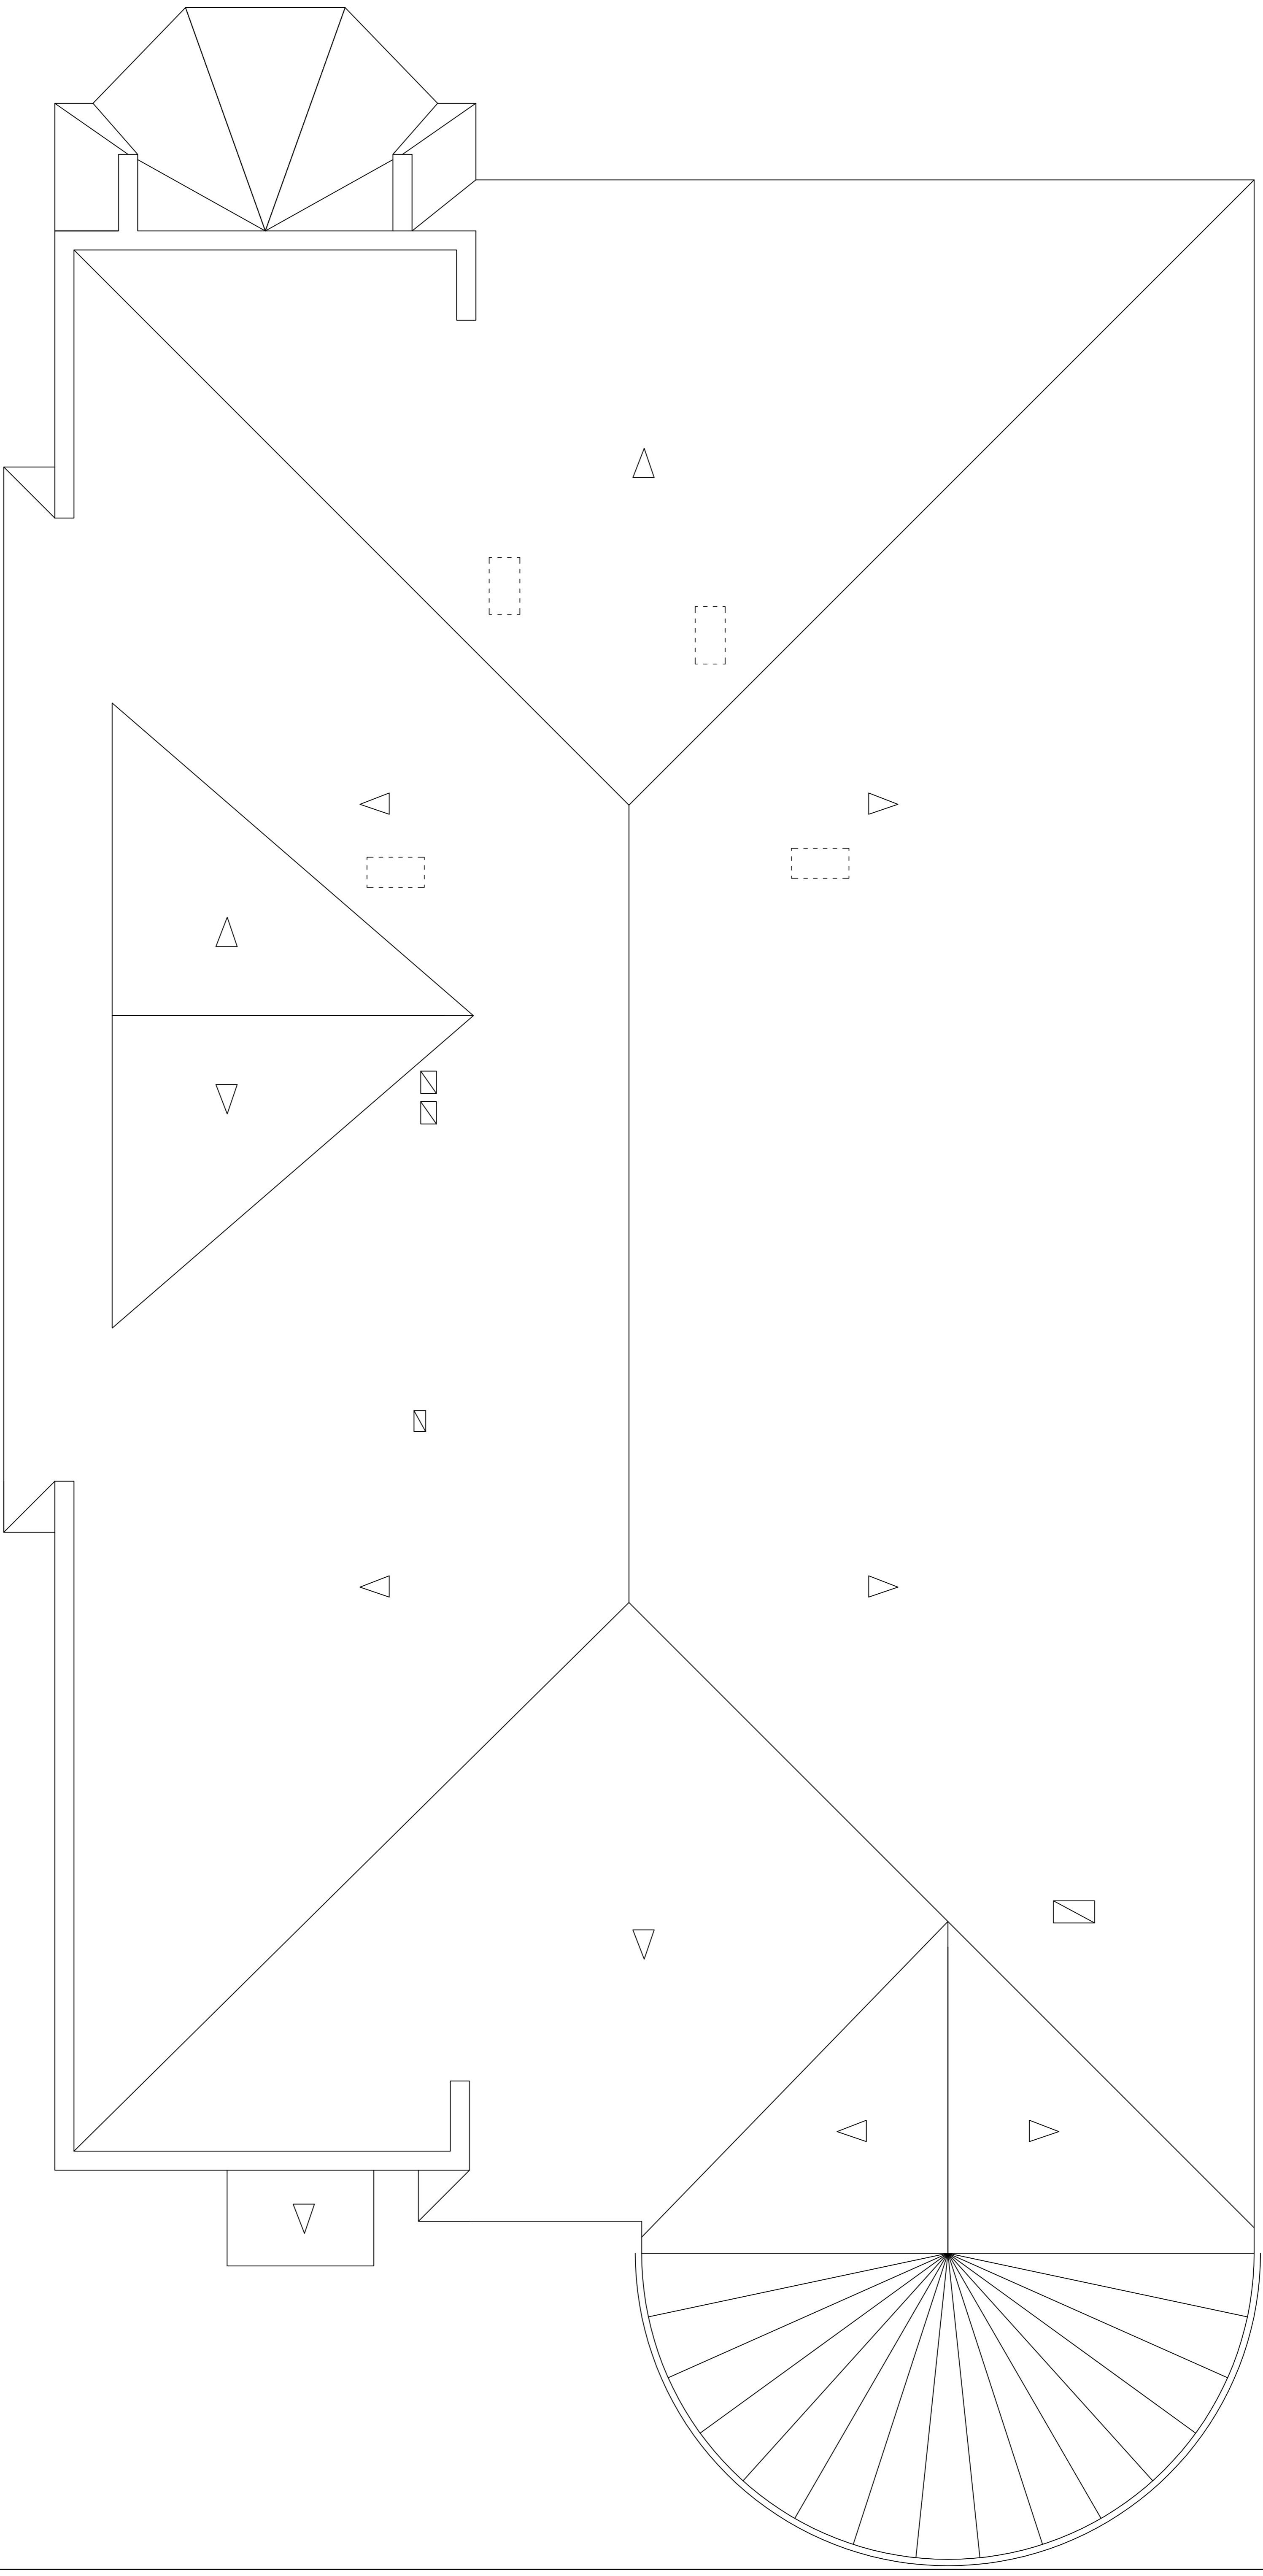

PROYECTOR: **PEREÑA** FRANCISCA

PROYECTO: **REFORMA REAL GOLF DE PEDREÑA**

FECHA: JUL/06

ESTUDIOS DEL ESTADO ACTUAL

PLANTA DE CUBIERTA

DECORADOR: JOAQUIN FRANCO RUBIA

ESCALA: 1/50

08

CONFORME LA PROPIEDAD:

REAL GOLF PEDREÑA

JOAQUIN FRANCO RUBIA