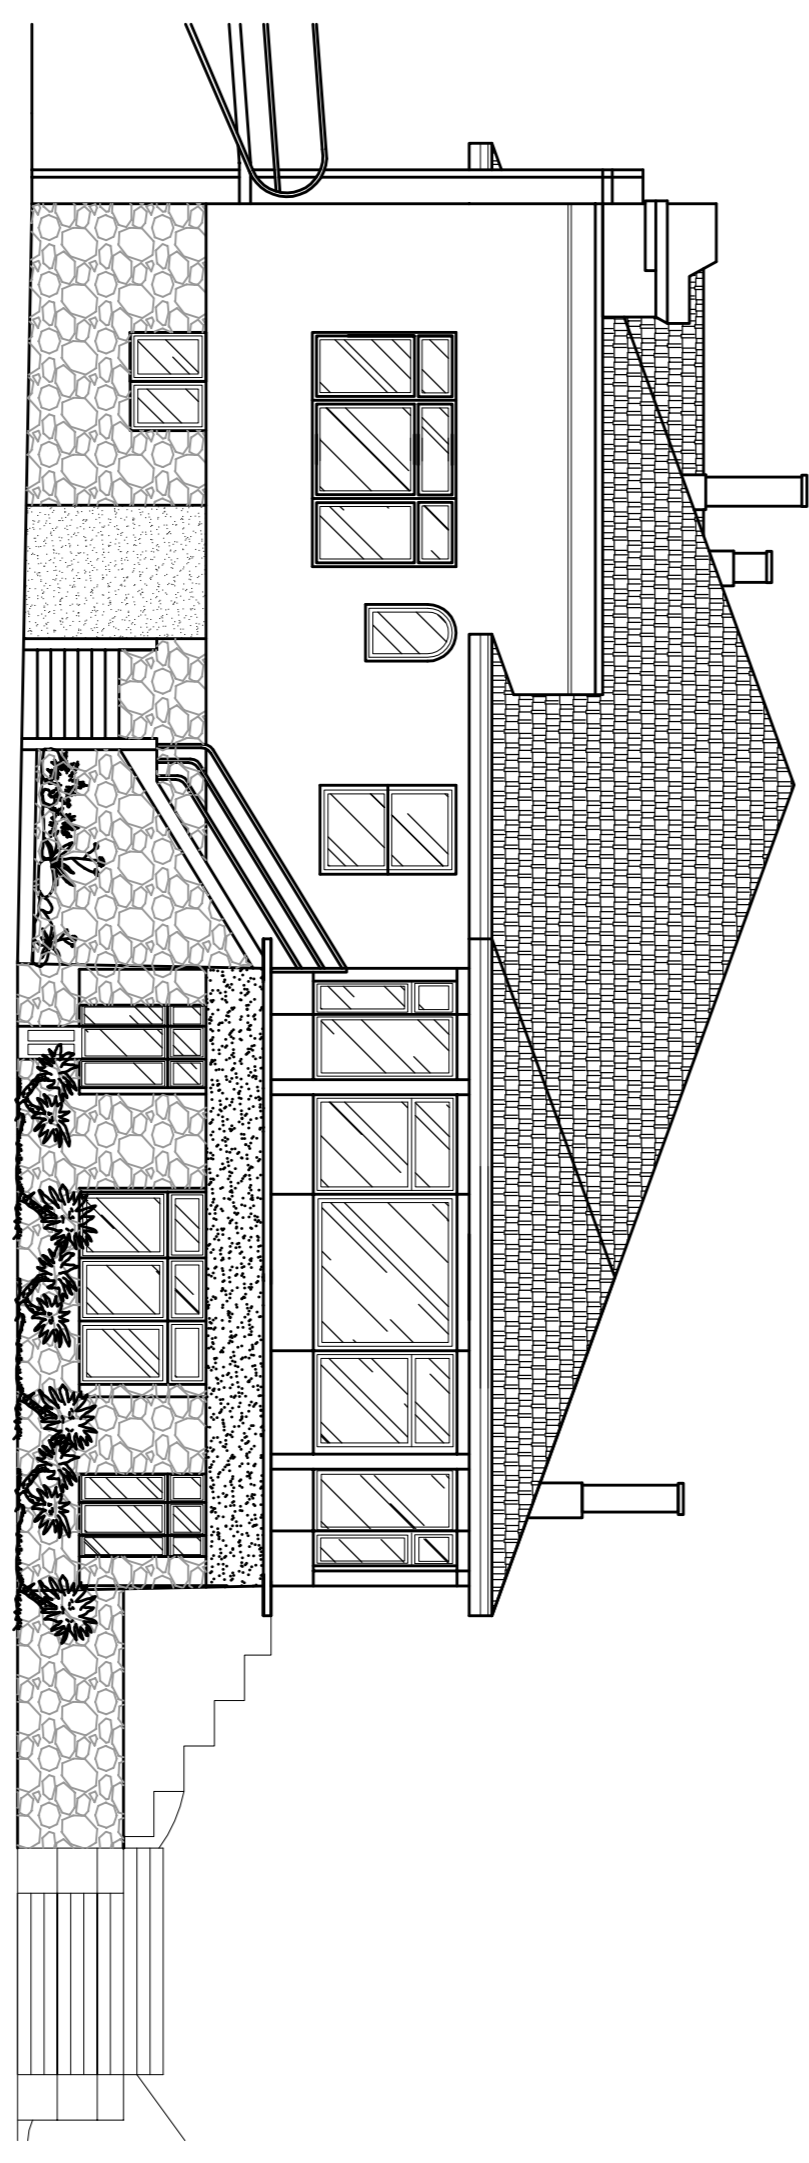

DECORADOR **Joaquín Franca**

PROYECTO: **REFORMA REAL GOLF DE PEDREÑA**

PEDREÑA-MARINA DE CUDEYO-CANTABRIA

FECHA:
JUL/06

ESCALA:
1/50

ESTUDIOS DEL ESTADO ACTUAL
PLANTA BAUCUBIERTA-COTAS

06

CONFORME LA PROPIEDAD:

DECORADOR:

REAL GOLF PEDREÑA

JOAQUIN FRANCO TRUJERA

DECORADOR **JOAQUÍN FRANCO TRUJERA**

PROYECTO: **REFORMA REAL GOLF DE PEDREÑA**
PEDREÑA-MARINA DE CUDEYO-CANTABRIA

FECHA:
JUL/06

ESCALA:
1/50

ESTUDIOS DEL ESTADO ACTUAL
PLANTA BAJOCUBIERTA-DISTRIBUCIÓN

ALZADO ESTE

ALZADO OESTE

DECORADOR		JOAQUÍN FRANCO	
PROYECTO:	REFORMA REAL GOLF DE PEDREÑA PEDREÑA-MARINA DE CUDEYO-CANTABRIA	FECHA:	JUL/06
ESCALA:	1/50	ESTUDIOS DEL ESTADO ACTUAL ALZADOS ESTE Y OESTE	09
COMFORME LA PROPIEDAD:		DECORADOR:	
REAL GOLF PEDREÑA		JOAQUIN FRANCO TRUEBA	

ALZADO ESTE

ALZADO NORTE

ALZADO OESTE

ALZADO SUR

DECORAR		JOAQUÍN FRATEC	
PROYECTO: REFORMA REAL GOLF DE PEDREÑA <small>PEDREÑA-MARINA DE CUDEYO-CANTABRIA</small>			
ESCALA: 1/100	ESTUDIOS DEL ESTADO ACTUAL ALZADOS DE FACHADAS		FECHA: JULIO8
COMPROMETE LA PROPIEDAD: <small>REAL GOLF PEDREÑA</small>		DECORADOR: <small>JOAQUÍN FRATEC RUIBA</small>	
		10	