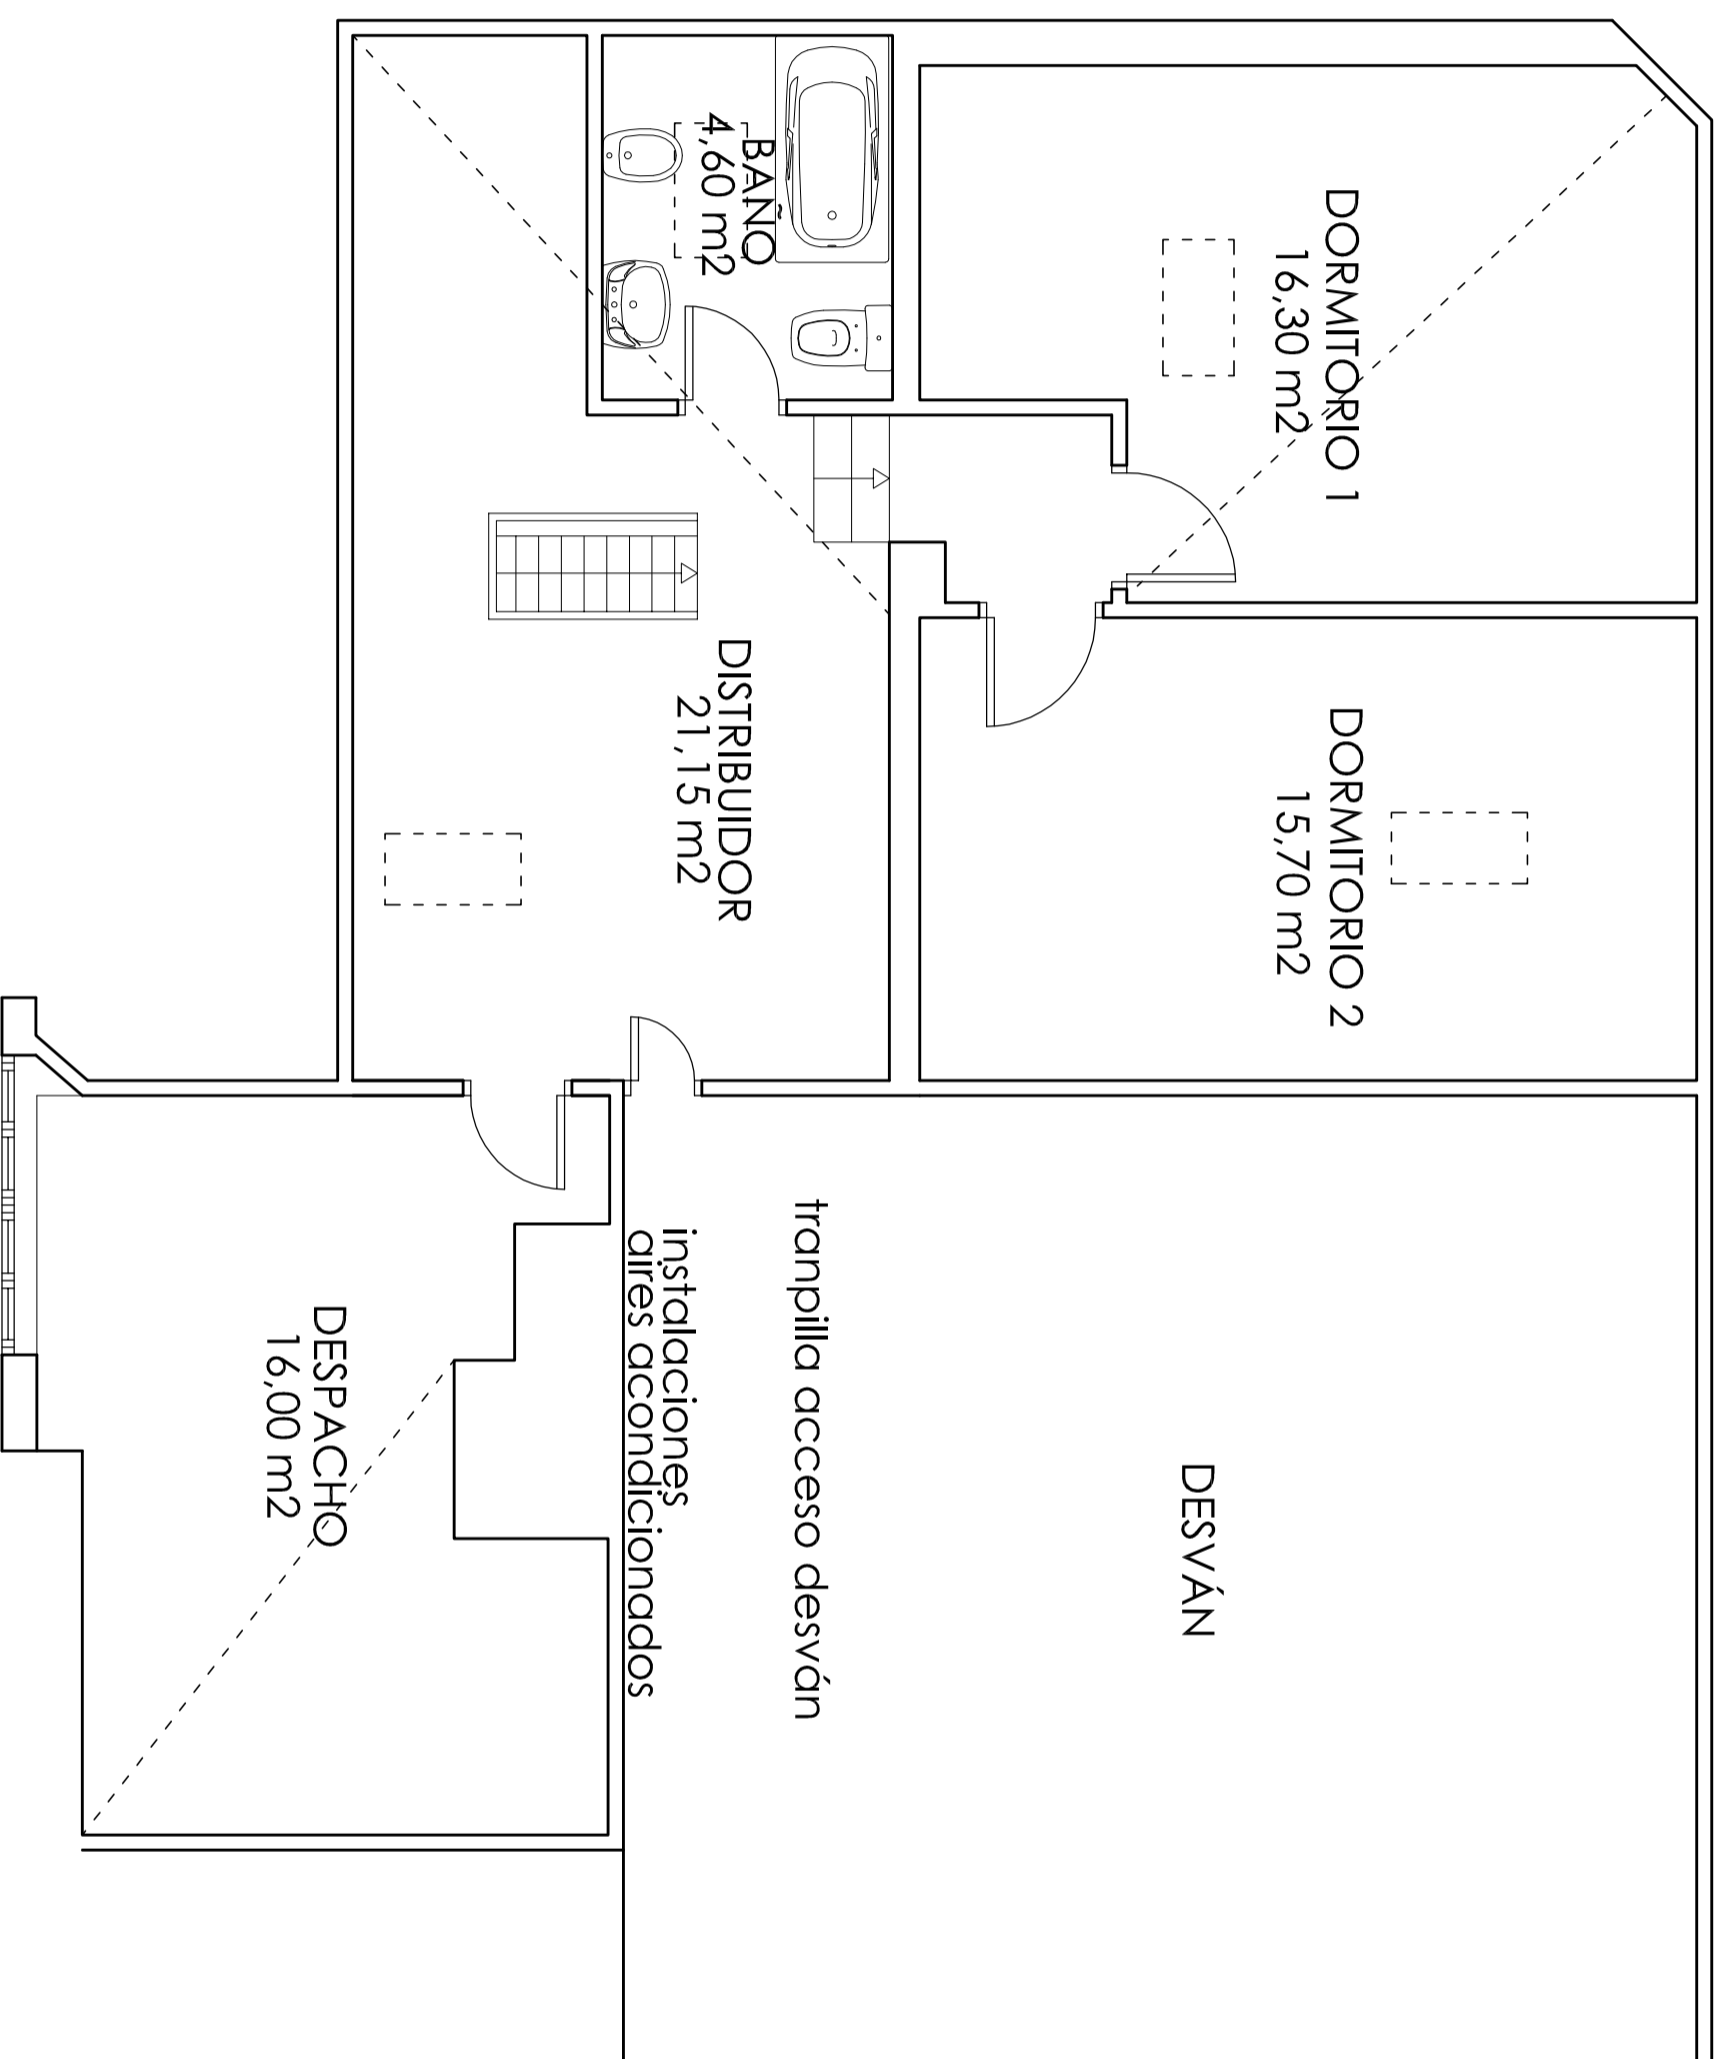

DECORADOR **Joaquín Franca**

PROYECTO: **REFORMA REAL GOLF DE PEDREÑA**

PEDREÑA-MARINA DE CUDEYO-CANTABRIA

FECHA:
JUL/06

ESCALA:
1/50

ESTUDIOS DEL ESTADO ACTUAL
PLANTA BAUCUBIERTA-COTAS

06

CONFORME LA PROPIEDAD:

DECORADOR:

REAL GOLF PEDREÑA

JOAQUIN FRANCO TRUJERA

DECORADOR **JOAQUÍN FRANCO TRUJERA**

PROYECTO: **REFORMA REAL GOLF DE PEDREÑA**
PEDREÑA-MARINA DE CUDEYO-CANTABRIA

FECHA:
JUL/06

ESCALA:
1/50

ESTUDIOS DEL ESTADO ACTUAL
PLANTA BAJOCUBIERTA-DISTRIBUCIÓN